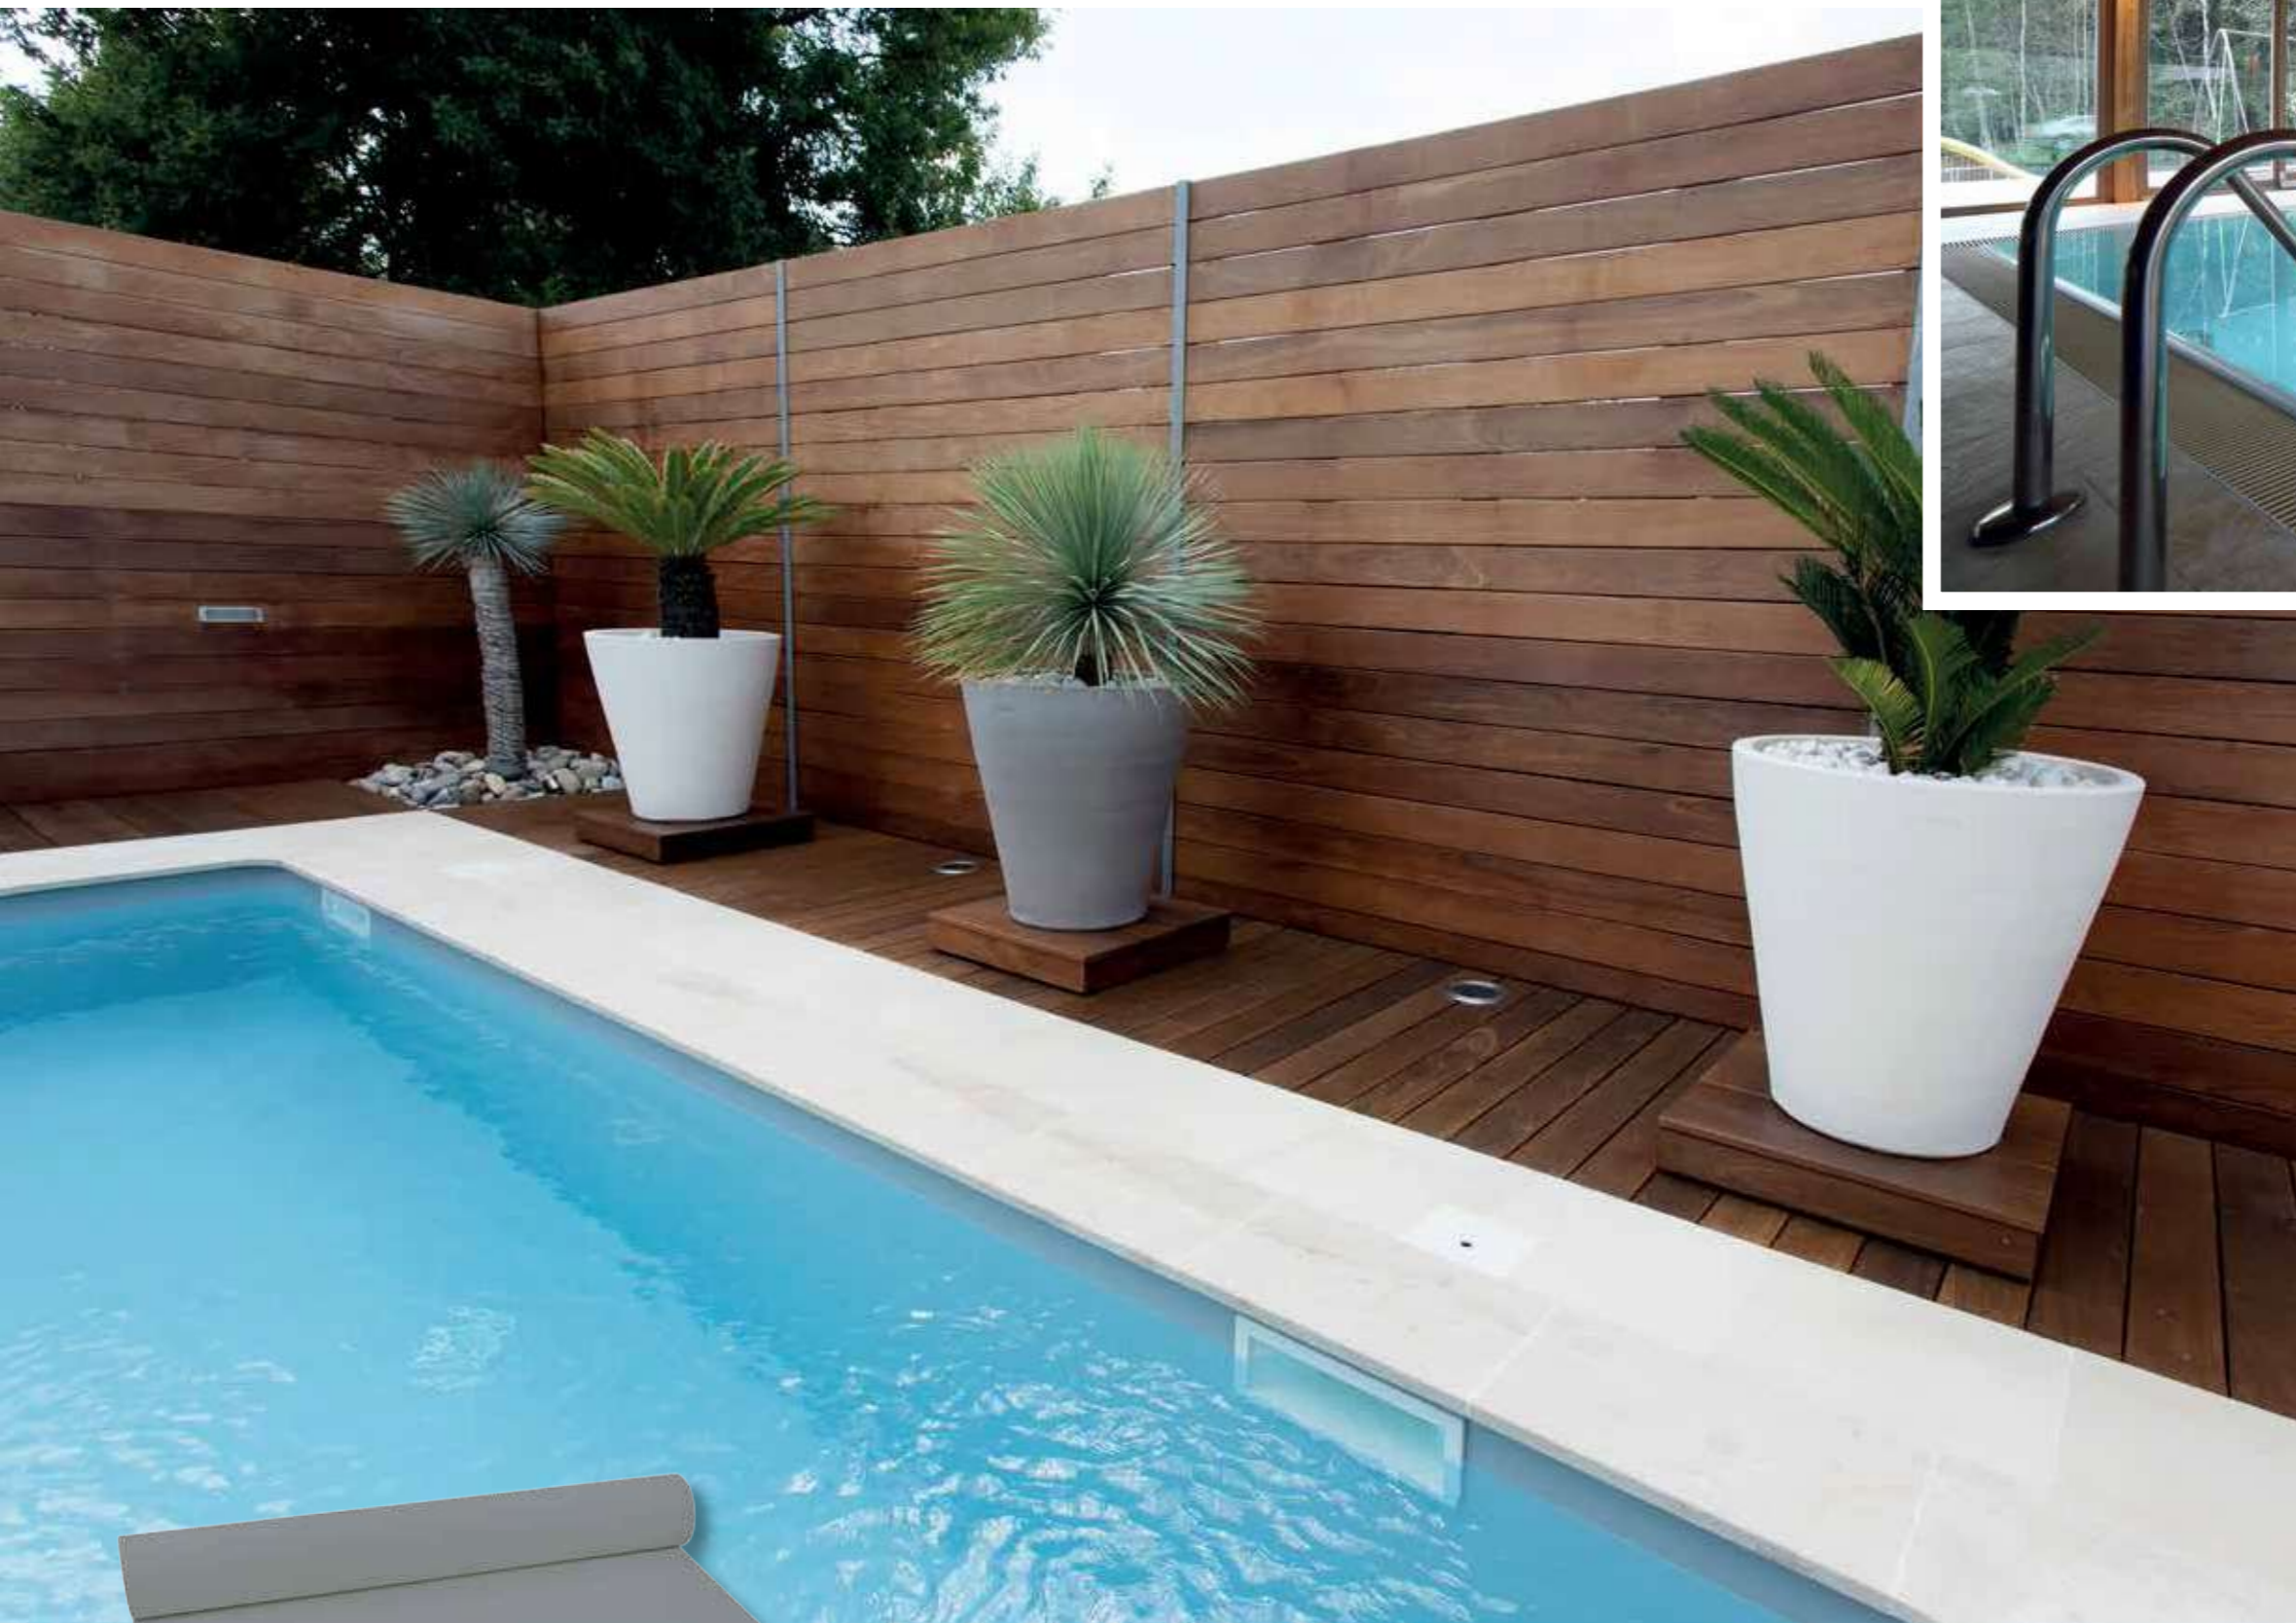

RENOLIT ALKORPLAN2000 Jasnoszary

Jasnoszary	Szerokość (m)	Nr kat.
RENOLIT ALKORPLAN2000	1,65	069924
RENOLIT ALKORPLAN2000	2,05	069926

Światowe baseny minimalistyczne o ponadczasowej urodzie,
nigdy nie wychodzące z mody